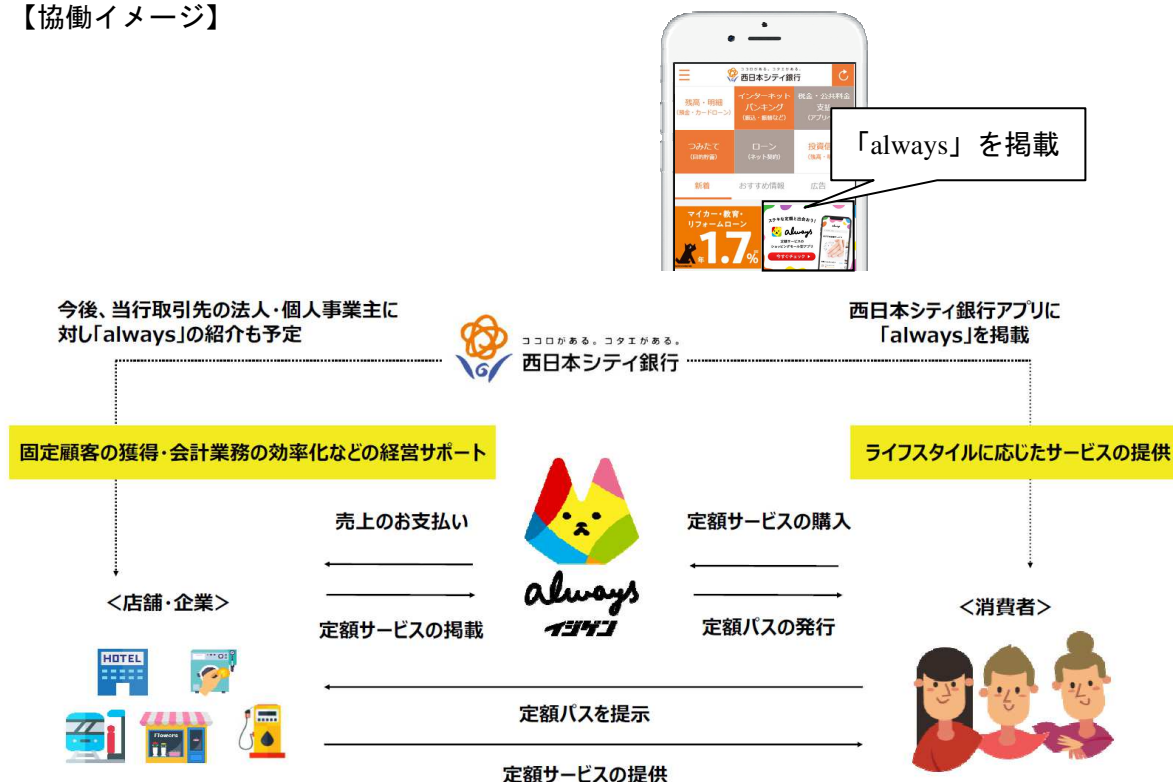

サービス概要	<ul style="list-style-type: none"> 消費者は、スマートフォンやパソコンから「always」でさまざまな「定額サービス」を閲覧・購入することができます。また、購入したサービスは、店舗や企業で「always」内の「定額パス」を提示することで「キャッシュレス」・「ペイレス」で利用できます。 店舗や企業は、特別なシステム開発等を行う必要なく、初期費用無料でオリジナルの「定額サービス」の掲載・PR・販売ができます。
定額サービスの カテゴリー	グルメ、美容・健康、エンタメ、レジャー、ショッピングなど
掲載サービス数	約 500 種類（九州地区の店舗・企業を中心に掲載されており、今後掲載店舗は随時拡大予定）

※ 「always」の具体的なサービス概要については、イジゲン株式会社のホームページをご確認ください。

<https://always.fan>

3. 協働の目的

イジゲン株式会社が提供する「always」を利用することで、消費者はライフスタイルに応じてさまざまな「定額サービス」を購入でき、店舗・企業は「定額サービス」の導入により、固定顧客の獲得や会計業務の効率化などが期待できます。

当行は、「always」と協働することで、地域の消費者と店舗・企業の皆さまとの繋がりを広げ、地域経済の活性化に貢献してまいります。

4. 協働内容

当行は、消費者がさまざまな「定額サービス」を閲覧・購入できるよう、「西日本シティ銀行アプリ」に「always」を掲載します。

また、今後、当行お取引先の法人・個人事業主に対して、「定額サービス」の導入による固定顧客の獲得や会計業務の効率化等の経営サポートに向けて「always」の紹介を行います。

【協働イメージ】

5. 協働開始日

2019年6月24日(月)より

以上

本件に関するお問い合わせ先		
西日本シティ銀行 営業企画部	宮崎・神崎	TEL 092-476-2257
西日本 FH オープン/イノベーション推進室	古門・幸野	TEL 092-476-2764

【「always」の利用イメージ】

1. 専用ページより利用登録

2. 携帯電話番号を入力後、送られてくる認証コードを入力

3. 氏名・住所・生年月日などを入力

4. ライフスタイルを入力

5. クレジットカード登録・会員登録完了

6. サービス閲覧

7. サービス購入 (クレジットカード決済)